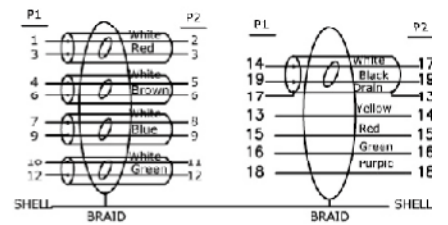

Pin Assignment

Packaging Information:

Model Name	L	T	Packing Weight	Q'ty	Carton Dimension	Carton Weight	EAN Code
CH0021	100cm	15mm	0.057kg	140pcs	500x320x210 mm	9.0kgs	4260113573273
CH0022	150cm	20mm	0.075kg	100pcs	500x320x210 mm	8.5kgs	4260113573280
CH0023	200cm	30mm	0.091kg	80pcs	500x320x210 mm	8.3Kgs	4260113573297
CH0024	300cm	40mm	0.139kg	60pcs	500x320x210 mm	8.8kgs	4260113573303
CH0025	500cm	50mm	0.213kg	40pcs	500x320x210 mm	9.5kgs	4260113573310