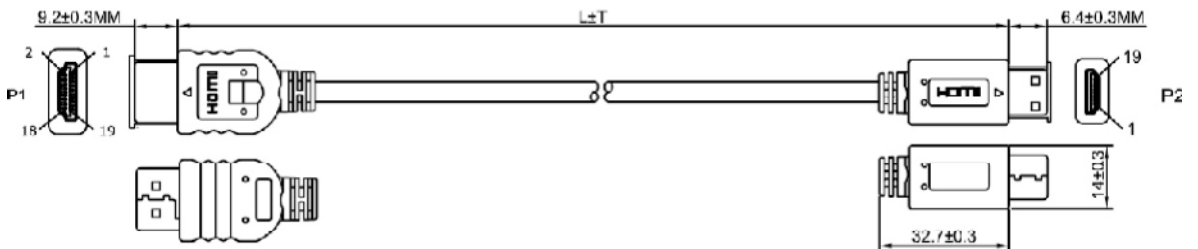

Pin Assignment

Packaging Information:

Model Name	L	T	Packing Weight	Q'ty	Carton Dimension	Carton Weight	EAN Code
CH0021	100cm	15mm	0.057kg	140pcs	500x320x210 mm	9.0kgs	4260113573273
CH0022	150cm	20mm	0.075kg	100pcs	500x320x210 mm	8.5kgs	4260113573280
CH0023	200cm	30mm	0.091kg	80pcs	500x320x210 mm	8.3Kgs	4260113573297
CH0024	300cm	40mm	0.139kg	60pcs	500x320x210 mm	8.8kgs	4260113573303
CH0025	500cm	50mm	0.213kg	40pcs	500x320x210 mm	9.5kgs	4260113573310