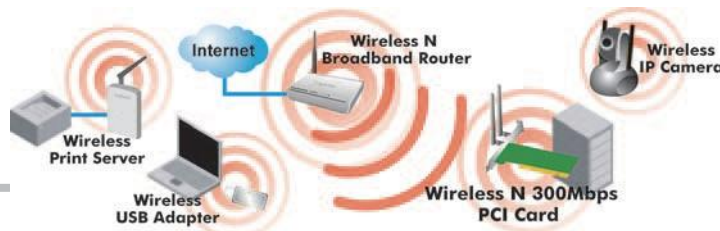

Ürün Kodu: WL0066

Wireless-N 300Mbps 802.11n 2T2R PCI Network Kartı

Teknik Özellikler:

- 802.11n draft 2.0, IEEE 802.11g ve IEEE 802.11b standartları ile uyumlu
- 300Mbps'e kadar yüksek veri aktarım hızı desteği
- QoS-WMM, WMM-PS ve WMM-SA (IEEE 802.11e QoS Standardı) destekli
- Güvenlik: WPA-PSK, WPA2-PSK ve 64/128-bit WEP Kablosuz Şifreleme
- Wi-Fi Protected Setup (WPS) fonksiyonunu destekler
- 32-Bit PCI arayüz bağlantısı
- Tak ve Çalıştır özelliği
- Windows 2000, XP 32-/64-bit, Vista 32-/64-bit, Windows 7, Linux, MAC OS işletim sistemlerini destekler

Paket İçeriği:

- 1 x Wireless N 300Mbps PCI Network Kartı
- 2 x Anten
- 1 x Hızlı Kurulum Kılavuzu
- 1 x CD

Paketleme Bilgisi:

- Paket Ebatı : 230x150x40 mm
- Paket Ağırlığı : 0.16 kg
- Koli Ebatı : 480x425x325mm
- Koliadaki Ürün Adedi : 40 Adet
- Koli Ağırlığı : 9,1 kg