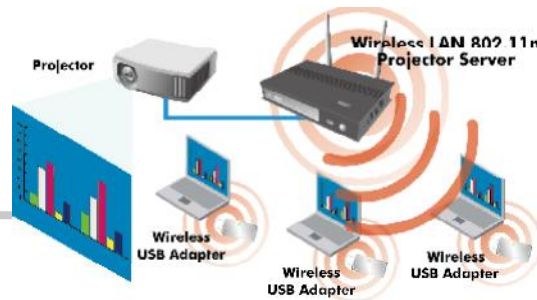

* The specifications and pictures are subject to change without notice.
*All trade names referenced are the registered namework of their respective owners.

RoHS
compliance

Made in China