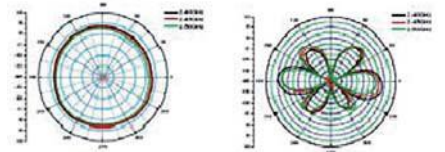

SMA Male Reverse