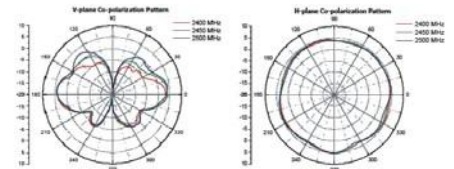

SMA Male Reverse