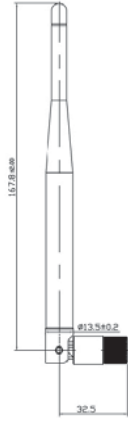

### Genel Özellikler:

- SMA Erkek bağlantı
- 5dBi Omni-Directional Anten
- Wireless IEEE 802.11 b/g/n için kullanılabilir
- Çıkarılabilir SMA anten girişi olan Kablosuz Router, Access Point ve adaptörlerde kullanılabilir

### Teknik Özellikler

- Frekans Aralığı: 2.4 - 2.5GHz
- Kazanım: 5 dBi
- VSWR: 2:1 Max.
- Polarizasyon: Doğrusal, Dikey
- Direnç: 50 Ohm
- HPBW:
  - Yatay 360 Derece
  - Dikey 35 Derece
- Konnektör: RP-SMA Erkek

### Paketleme Bilgisi:

- Paket Ebatı : 55x246.5x15 mm
- Paket Ağırlığı : 0.049 kg
- Koli Ebatı : 435x260x240 mm
- Koli'deki Ürün Adedi : 100 Adet
- Koli Ağırlığı : 6.04 kg

SMA Male Reverse