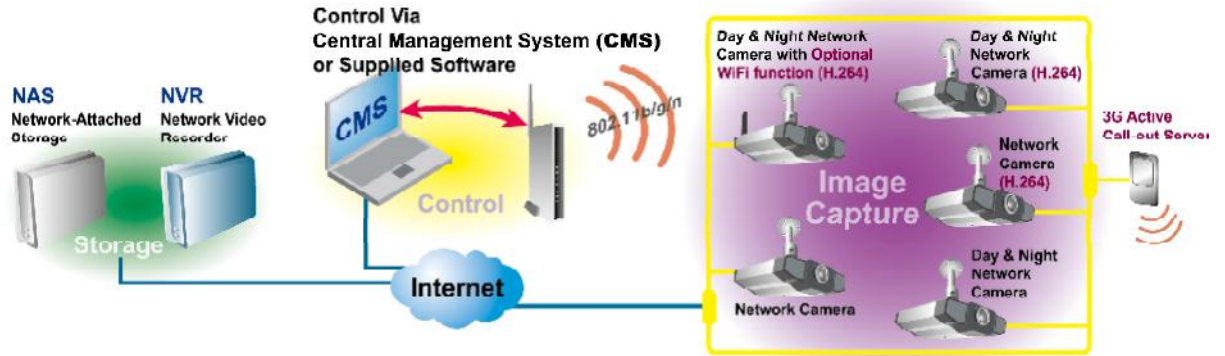

RoHS
compliance

Made in Taiwan

Ürün Kodu. WC0010A

Network IP Kamera, H.264

System Applications:

Paket İçeriği:

- 1 x Network IP Kamera, H.264
- 1 x Güç Adaptörü
- 1 x Montaj Ayağı
- 1 x Hızlı Kurulum Kılavuzu
- 1 x Kullanma Kılavuzu ve Lisanslı "Video Viewer" Yazılım CD'si