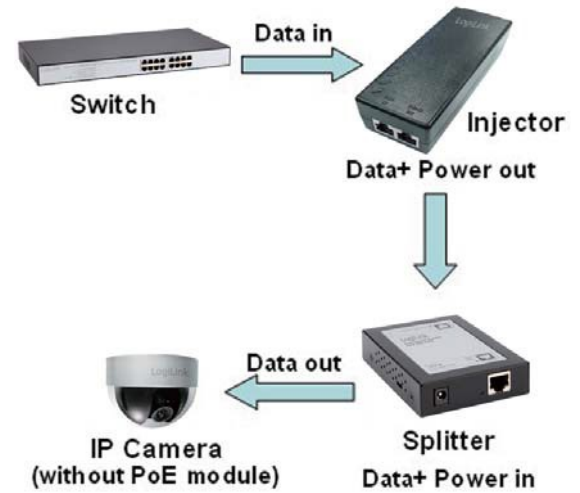

Ürün Kodu. POE201

1 Port Gigabit PoE Splitter

1 Port Gigabit PoE Splitter, 1 adet Gigabit PoE Giriş Portu (Veri + Güç) ve 1 adet Gigabit Ethernet Çıkış Portu ile PoE desteği olmayan Access Point ve IP Kamera gibi cihazlar için tasarlanmıştır. Varolan Cat 5e kablo üzerinden 4 farklı DC güç seçeneği ile PoE olmayan cihazlarınıza hem veri hem de enerji taşıyarak priz problemini ortadan kaldırabilirsiniz. Ağ performansını ve etkinliğini arttırmak için mükemmel bir seçimdir.

Kurulum için kablo altyapınızı değiştirmenize gerek yok

PoE cihazları ağınıza dahil etmek için var olan Cat 5e kablolarınızı hem veri hem de güç aktarımı için kullanabilirsiniz. Bu sayede maliyet ve zaman tasarrufu sağlarsınız

Genel Özellikler:

- 1 x 10/100/1000M PoE Giriş Portu (Veri + Güç) + 1 x 10/100/1000M Ethernet Çıkış Portu (Veri Çıkışı)
- Güç algılama ve sınıflandırma özelliği
- IEEE 802.3 at/af standardına uyumlu
- 5V, 7.5V, 9V ve 12V çıkış voltajı

Ürün Kodu. POE201

1 Port Gigabit PoE Splitter

Teknik Özellikler:

Standartlar	IEEE-802.3af/at, IEEE 802.3 10BaseT, IEEE 802.3u 100BaseTX IEEE 802.3ab 1000BaseT
Features	Number of Ports: 1x 10/100/1000M LAN-in (data + power) Port 1 x 10/100/1000M LAN-out (data only) Port
Paket Filtreleme / İletme Oranları	10Mbps port - 14,880pps ; 100Mbps port - 148,800pps ; 1000Mbps port - 1,488,000pps
Cat Kablo	10BaseT/100BaseTX/1000BaseT Cat. 5 UTP/STP
Led Işıklar	Per Port: PoE Act/Status, Per Unit: Power
Güç Çıkış	5V/4A, 7.5V/2.7A, 9V/2.3A and 12V/1.7A
Güç Tüketimi	21 Watt
Ebat	102x75x23 mm (L x W x H)
Ağırlık	0.28 kg
Çalışma Sıcaklığı	0 to 45°C
Depolama Sıcaklığı	-20 to 90°C
Nem Oranı	10 to 90% RH (non-condensing)
Sertifikalar	FCC Class A, CE