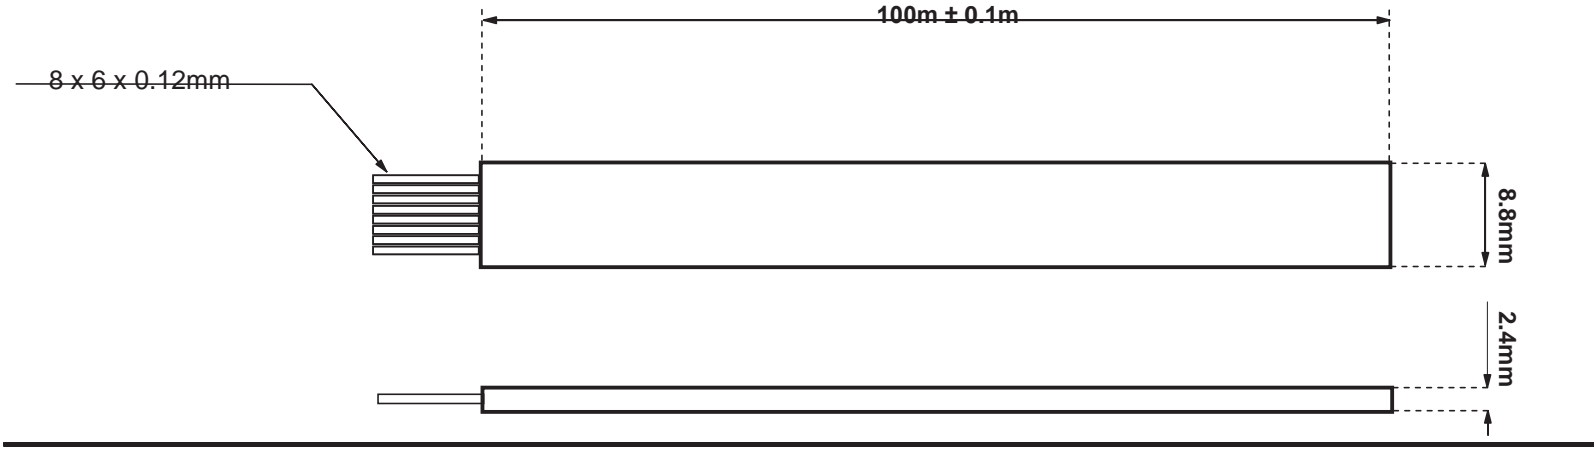

8'lü Yassı Köken Kablo, Beyaz, 100m

Not:

- 1) 50x35mm sticker
- 2) Kablo ROHS uyumlu

Kablo:

- 8'lü Yassı Telefon Kablosu
- Beyaz Kaplama
- 100m'lik top
- 8 x 6 x 0.12mm

A	FIRST EDITION		
REV	DESCRIPTION	DR	DATE
2Direct GmbH			
TITLE		P/N	CM08W
Modular Cable 8-wire		DR	
Drawing no.:			UNIT:MM
CHKD:	APPD:	CONF:	⊕ ⊖