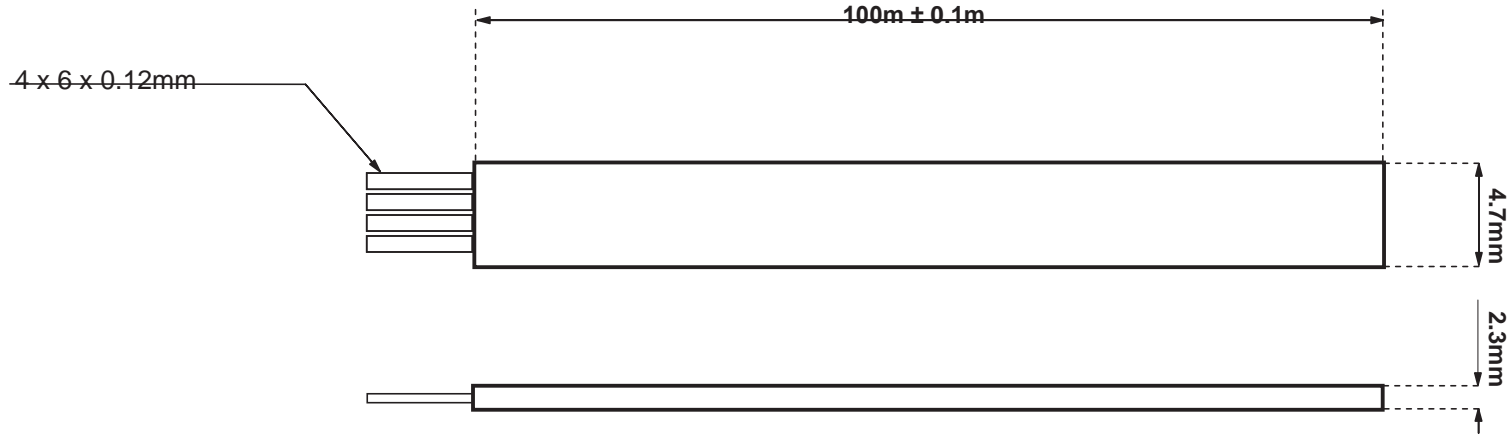

## 4'lü Yassı Köken Kablo, Siyah, 100m

### Not:

- 1) 50x35mm sticker
- 2) Kablo ROH uyumlu

### Kablo:

- 4'lü Yassı Telefon Kablosu
- Siyah Kaplama
- 100m'lik top
- 4 x 6 x 0.12mm

A	FIRST EDITION		
REV	DESCRIPTION	DR	DATE
<b>2Direct GmbH</b>			
TITLE		P/N	CM04
Modular Cable 4-wire		DR	
Drawing no.:			UNIT:MM
CHKD:	APPD:	CONF:	⊕ ⊖