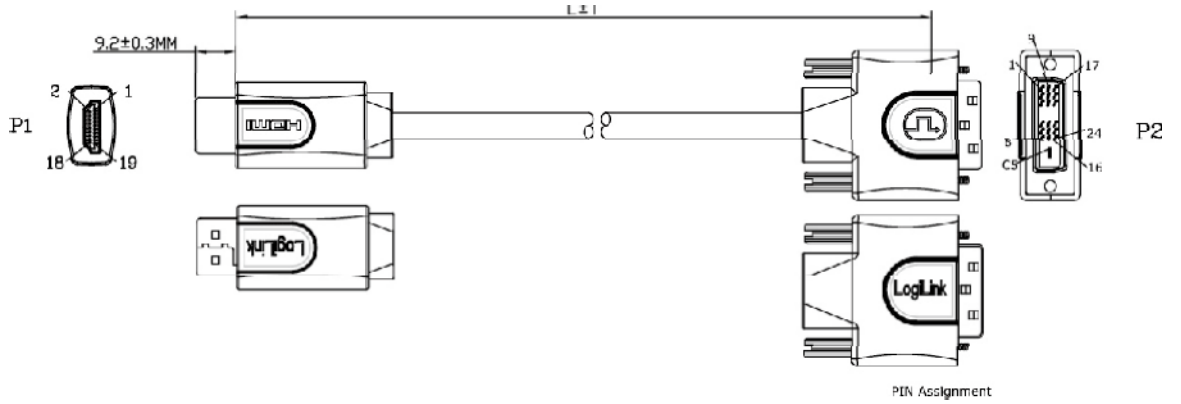

Ürün Kodu : CHB3110

Çift Yönlü HDMI - DVI Kablo, Erkek - Erkek, Siyah, 10m

HDMI - DVI Kablo bilgisayarınızdaki DVI çıkışı yüksek çözünürlüklü Plazma ve LCD TV'leriniz için HDMI'a dönüştürür. Kablonun bileşen ve girişlerinde özel metaryeller kullanılmıştır. Altın kaplama bağlantı noktaları en iyi sinyal iletimi ve uzun ömürlü kullanım imkanı sağlamaktadır. HDMI - DVI Kablo çift yönlü çalışarak HDMI'dan DVI'a görüntü aktarımı da sağlamaktadır. LogiLink'in yüksek kaliteli kablосunu kullanarak kendi profesyonel Multimedia Merkezini oluşturabilirsiniz

Pin Assignment

Ürün Kodu: CHB3110

Çift Yönlü HDMI - DVI Kablo, Erkek - Erkek, Siyah, 10m

Teknik Özellikler:

- Çift Yönlü HDMI - DVI Kablo, Erkek - Erkek, Siyah, 10m
- UL20276 (28AWG*IPR+EAM)*5C+28AWG*4C+AEB OD:7.3MM Black
- HDMI 19P Erkek, Altın Kaplama
- Şeffaf PE
- PVC 65P Rengi: Siyah
- HDMI uçlar için şeffaf kapak
- PVC 45P Rengi: Mavi

Elektriksel Bilgiler:

1. Bağlantı Noktası Direnci : 2 ohm max.
2. Yalıtkan Direnci : 10M ohm min.
3. Hi-Pot Test : DC 300V/10ms

Packaging Information:

Model Name	L	T	Q'ty	Carton Dimension	EAN Code
CHB3101	100cm	2cm	20pcs	420x340x270 mm	4260113573006
CHB3102	200cm	3cm	20pcs	420x340x270 mm	4260113573013
CHB3103	300cm	4cm	20pcs	420x340x270 mm	4260113573020
CHB3105	500cm	5cm	20pcs	420x340x270 mm	4260113573037
CHB3110	1,000cm	10cm	10pcs	490x440x220 mm	4260113573044