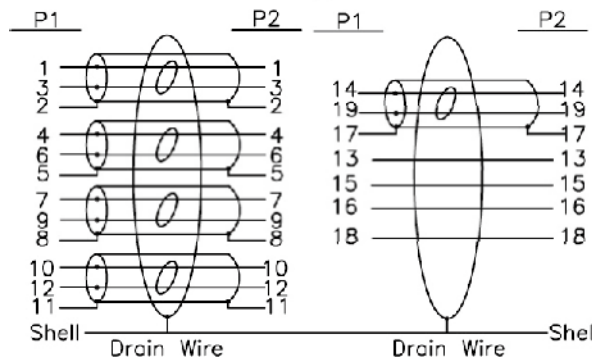

Ürün Kodu : CHB3110

Çift Yönlü HDMI - DVI Kablo, Erkek - Erkek, Siyah, 10m

HDMI - DVI Kablo bilgisayarınızdaki DVI çıkışı yüksek çözünürlüklü Plazma ve LCD TV'leriniz için HDMI'a dönüştürür. Kablonun bileşen ve girişlerinde özel metaryeller kullanılmıştır. Altın kaplama bağlantı noktaları en iyi sinyal iletimi ve uzun ömürlü kullanım imkanı sağlamaktadır. HDMI - DVI Kablo çift yönlü çalışarak HDMI'dan DVI'a görüntü aktarımı da sağlamaktadır. LogiLink'in yüksek kaliteli kablосunu kullanarak kendi profesyonel Multimedia Merkezini oluşturabilirsiniz

Pin Assignment

Ürün Kodu: CHB3110

Çift Yönlü HDMI - DVI Kablo, Erkek - Erkek, Siyah, 10m

Teknik Özellikler:

- Çift Yönlü HDMI - DVI Kablo, Erkek - Erkek, Siyah, 10m
- UL20276 (28AWG*IPR+EAM)*5C+28AWG*4C+AEB OD:7.3MM Black
- HDMI 19P Erkek, Altın Kaplama
- Şeffaf PE
- PVC 65P Rengi: Siyah
- HDMI uçlar için şeffaf kapak
- PVC 45P Rengi: Mavi

Elektriksel Bilgiler:

1. Bağlantı Noktası Direnci : 2 ohm max.
2. Yalıtkan Direnci : 10M ohm min.
3. Hi-Pot Test : DC 300V/10ms

Packaging Information:

Model Name	L	T	Q'ty	Carton Dimension	EAN Code
CHB3101	100cm	2cm	20pcs	420x340x270 mm	4260113573006
CHB3102	200cm	3cm	20pcs	420x340x270 mm	4260113573013
CHB3103	300cm	4cm	20pcs	420x340x270 mm	4260113573020
CHB3105	500cm	5cm	20pcs	420x340x270 mm	4260113573037
CHB3110	1,000cm	10cm	10pcs	490x440x220 mm	4260113573044