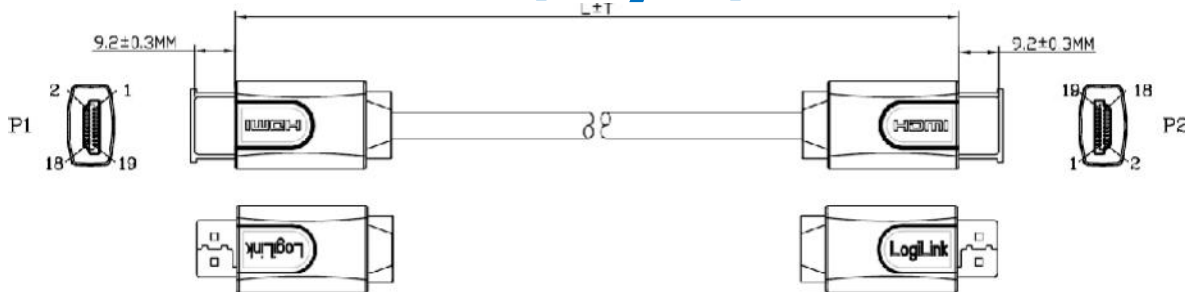

Ürün Kodu : CHB1105

HDMI Kablo, Erkek-Erkek, Ethernet Destekli, Siyah, 5m

tek

HDMI Kablo, Son HDMI sürümü için özel tasarlanmıştır. HDMI Ethernet Channel teknolojisi ses, görüntü ve 100Mb'e kadar yüksek hızlı veri yayını kablo üzerinden gerçekleştirmektedir. Audio Return Channel teknolojisi, HDMI kaynağa bağlı TV'nin ses çıkışını ister dahili hoparlöre ister harici ses sistemine yönlendirebilir. HDMI kablo 3D ve 480p, 720p, 1080i, 1080p, 4K (4096 x 21609 çözünürlükleri desteklemektedir. HDTV'de daha iyi görüntü almak için sYCC60, Adobe YCC601 gibi RGB renkleri ve x.v Color desteklidir.

Pin Assignment

Ürün Kodu : CHB1105

HDMI Kablo, Erkek-Erkek, Ethernet Destekli, Siyah, 5m

Teknik Özellikler:

- Ethernet destekli HDMI Type A Altın Kaplama Erkek-Erkek Kablo, 5m
- UL20276 (28AWG*IPR+EAM)*5C+28AWG*4C+AEB OD:7.3MM Siyah
- HDMI 19P Erkek, Altın Kaplama
- Şeffaf PE
- PVC 65P Rengi: Siyah
- HDMI uçlar için şeffaf kapak
- PVC 45P Rengi: Mavi

Elektriksel Bilgiler:

1. Bağlantı Noktası Direnci : 2 ohm max.
2. Yalıtkan Direnci : 10M ohm min.
3. Hi-Pot Test : DC 300V/10ms

Packaging Information:

Model Name	L	T	Q'ty	Carton Dimension	EAN Code
CHB1101	100cm	2cm	20pcs	420x340x270 mm	4260113572931
CHB1102	200cm	3cm	20pcs	420x340x270 mm	4260113572948
CHB1103	300cm	4cm	20pcs	420x340x270 mm	4260113572955
CHB1105	500cm	5cm	20pcs	420x340x270 mm	4260113572962
CHB1110	1,000cm	10cm	10pcs	490x440x220 mm	4260113572979
CHB1115	1,500cm	10cm	10pcs	490x440x220 mm	4260113572986
CHB1120	2,000cm	10cm	10pcs	490x440x220 mm	4260113572993