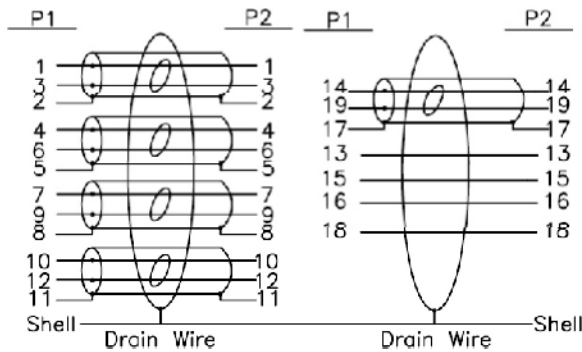

Ürün Kodu : CHB1105

HDMI Kablo, Erkek-Erkek, Ethernet Destekli, Siyah, 5m

tek

HDMI Kablo, Son HDMI sürümü için özel tasarlanmıştır. HDMI Ethernet Channel teknolojisi ses, görüntü ve 100Mb'e kadar yüksek hızlı veri yayını kablo üzerinden gerçekleştirmektedir. Audio Return Channel teknolojisi, HDMI kaynağa bağlı TV'nin ses çıkışını ister dahili hoparlöre ister harici ses sistemine yönlendirebilir. HDMI kablo 3D ve 480p, 720p, 1080i, 1080p, 4K (4096 x 21609 çözünürlükleri desteklemektedir. HDTV'de daha iyi görüntü almak için sYCC60, Adobe YCC601 gibi RGB renkleri ve x.v Color desteklidir.

Pin Assignment

Ürün Kodu : CHB1105

HDMI Kablo, Erkek-Erkek, Ethernet Destekli, Siyah, 5m

Teknik Özellikler:

- Ethernet destekli HDMI Type A Altın Kaplama Erkek-Erkek Kablo, 5m
- UL20276 (28AWG*IPR+EAM)*5C+28AWG*4C+AEB OD:7.3MM Siyah
- HDMI 19P Erkek, Altın Kaplama
- Şeffaf PE
- PVC 65P Rengi: Siyah
- HDMI uçlar için şeffaf kapak
- PVC 45P Rengi: Mavi

Elektriksel Bilgiler:

1. Bağlantı Noktası Direnci : 2 ohm max.
2. Yalıtkan Direnci : 10M ohm min.
3. Hi-Pot Test : DC 300V/10ms

Packaging Information:

Model Name	L	T	Q'ty	Carton Dimension	EAN Code
CHB1101	100cm	2cm	20pcs	420x340x270 mm	4260113572931
CHB1102	200cm	3cm	20pcs	420x340x270 mm	4260113572948
CHB1103	300cm	4cm	20pcs	420x340x270 mm	4260113572955
CHB1105	500cm	5cm	20pcs	420x340x270 mm	4260113572962
CHB1110	1,000cm	10cm	10pcs	490x440x220 mm	4260113572979
CHB1115	1,500cm	10cm	10pcs	490x440x220 mm	4260113572986
CHB1120	2,000cm	10cm	10pcs	490x440x220 mm	4260113572993