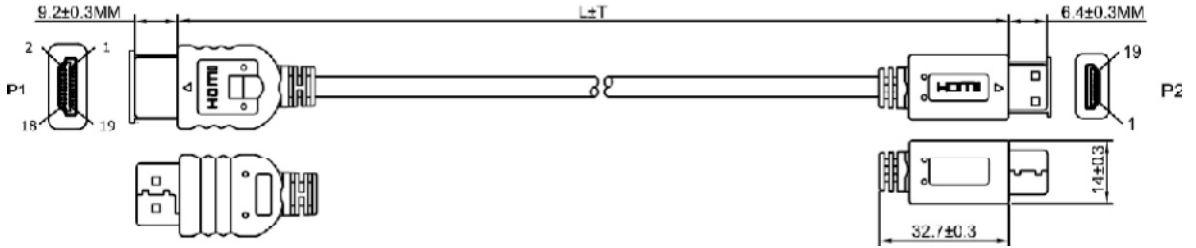

Pin Assignment

Packaging Information:

Model Name	L	T	Packing Weight	Q'ty	Carton Dimension	Carton Weight	EAN Code
CH0021	100cm	15mm	0.057kg	140pcs	500x320x210 mm	9.0kgs	4260113573273
CH0022	150cm	20mm	0.075kg	100pcs	500x320x210 mm	8.5kgs	4260113573280
CH0023	200cm	30mm	0.091kg	80pcs	500x320x210 mm	8.3Kgs	4260113573297
CH0024	300cm	40mm	0.139kg	60pcs	500x320x210 mm	8.8kgs	4260113573303
CH0025	500cm	50mm	0.213kg	40pcs	500x320x210 mm	9.5kgs	4260113573310