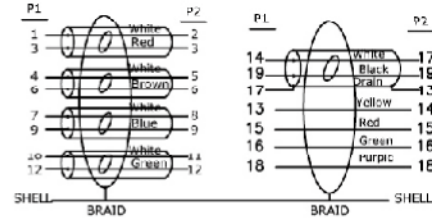

Pin Assignment

Packaging Information:

Model Name	L	T	Packing Weight	Q'ty	Carton Dimension	Carton Weight	EAN Code
CH0021	100cm	15mm	0.057kg	140pcs	500x320x210 mm	9.0kgs	4260113573273
CH0022	150cm	20mm	0.075kg	100pcs	500x320x210 mm	8.5kgs	4260113573280
CH0023	200cm	30mm	0.091kg	80pcs	500x320x210 mm	8.3Kgs	4260113573297
CH0024	300cm	40mm	0.139kg	60pcs	500x320x210 mm	8.8kgs	4260113573303
CH0025	500cm	50mm	0.213kg	40pcs	500x320x210 mm	9.5kgs	4260113573310