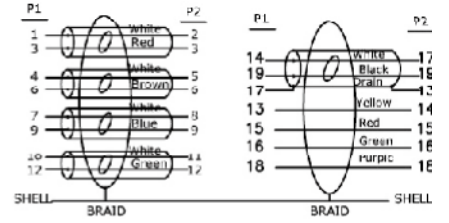

Ürün Kodu : CH0023

HDMI - Mini HDMI Kablo, Siyah, 2m

HDMI Kablo, son HDMI sürümü için özel olarak tasarlanmıştır. HDMI Ethernet Channel teknolojisi ses, görüntü ve 100Mb'e kadar yüksek hızlı veri yayını tek kablo üzerinden gerçekleştirmektedir. Audio Return Channel teknolojisi, HDMI kaynağa bağlı TV'nin ses çıkışını ister dahili hoparlöre ister harici ses sistemine yönlendirebilir. HDMI Kablo 3D ve 480p, 720p, 1080i, 1080p, 4K (4096 x 2160) çözünürlükleri desteklemektedir. HDTV'de daha iyi görüntü almak için sYCC60, Adobe RGB, ve Adobe YCC601 gibi RGB renkleri ve x.v.Color desteklidir..

Teknik Özellikler:

- HDMI type A Erkek - Mini HDMI type C Erkek kablo
- Bağlantı Girişi: Altın Kaplama
- Renk: Siyah
- OD: 6.0MM
- HDMI 19P Erkek, Altın Kaplama
- Mini HDMI 19P Erkek, Altın Kaplama
- Kablo:
 - CH0023: (30AWG*IPR+AL)*4C+(30AWG*IPR+EAM)*1C+30AWG*4C+EA

Ürün Kodu : CH0023

HDMI - Mini HDMI Kablo, Siyah, 2m

Elektriksel Bilgiler:

1. Bağlantı Noktası Direnci: 3 ohm max.
2. Yalıtkan Direnci: 10M ohm min.
3. Hi-Pot Test: DC 300V/10ms

Pin Assignment

Packaging Information: