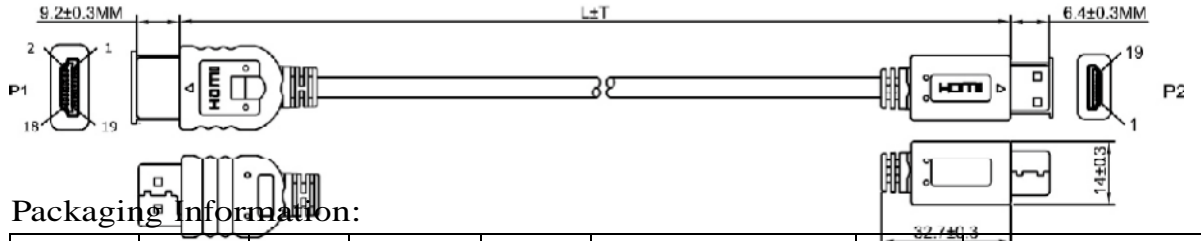

Teknik Özellikler:

- HDMI type A Erkek - Mini HDMI type C Erkek kablo
- Bağlantı Girişi: Altın Kaplama
- Renk: Siyah
- OD: 6.0MM
- HDMI 19P Erkek, Altın Kaplama
- Mini HDMI 19P Erkek, Altın Kaplama
- Kablo:
 - CH0023: (30AWG*IPR+AL)*4C+(30AWG*IPR+EAM)*1C+30AWG*4C+EA

Ürün Kodu : CH0023

HDMI - Mini HDMI Kablo, Siyah, 2m

Elektriksel Bilgiler:

1. Bağlantı Noktası Direnci: 3 ohm max.
2. Yalıtkan Direnci: 10M ohm min.
3. Hi-Pot Test: DC 300V/10ms

Pin Assignment

Packaging Information:

Model Name	L	T	Packing Weight	Q'ty	Carton Dimension	Carton Weight	EAN Code
CH0021	100cm	15mm	0.057kg	140pcs	500x320x210 mm	9.0kgs	4260113573273
CH0022	150cm	20mm	0.075kg	100pcs	500x320x210 mm	8.5kgs	4260113573280
CH0023	200cm	30mm	0.091kg	80pcs	500x320x210 mm	8.3Kgs	4260113573297
CH0024	300cm	40mm	0.139kg	60pcs	500x320x210 mm	8.8kgs	4260113573303
CH0025	500cm	50mm	0.213kg	40pcs	500x320x210 mm	9.5kgs	4260113573310