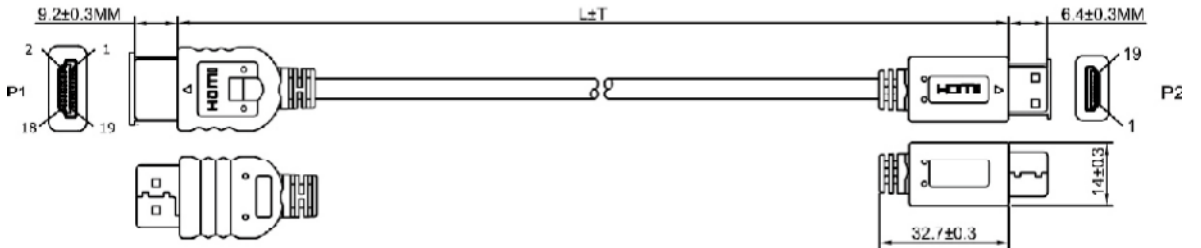

Pin Assignment