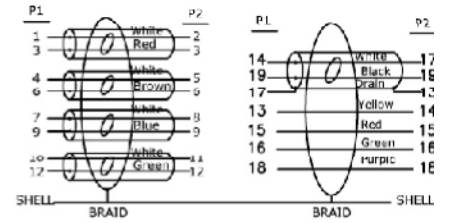

Pin Assignment