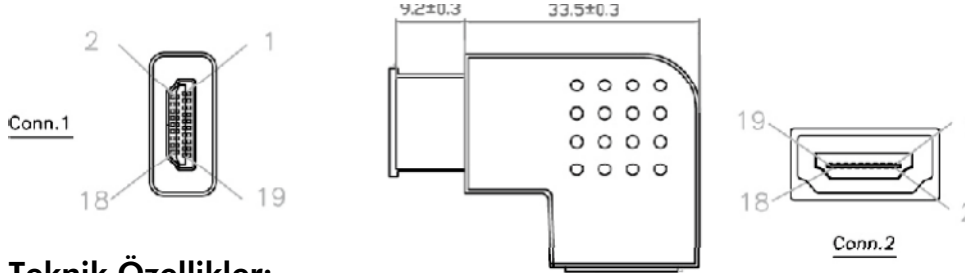

Ürün Kodu. AH0008

HDMI Type A Dişi-Erkek Adaptör, 90 Derece Yassı, Siyah

Teknik Özellikler:

- Bağlantı:
HDMI A/Dişi - HDMI A/Erkek
- HDMI19M: HDMI19P Altın Kaplama Erkek Bağlantı Noktası
- HDMI19F: HDMI19P Altın Kaplama Dişi Bağlantı Noktası
- Renk: Siyah

Elektriksel Bilgiler:

1. Bağlantı Noktası Direnci: 2 ohm max.
2. Yalıtkan Direnci: 5M ohm min.

Paket İçeriği

- 1 x HDMI AM/AF 90 Derece Adaptör

Paketleme Bilgisi:

- Paket Ebatı : 8x8.5 mm
- Paket Ağırlığı : 0.02kg
- Karton Ebatı : 320x210x180 mm
- Kartondaki Ürün Adedi : 300 Adet
- Karton Ağırlığı : 6.3kg