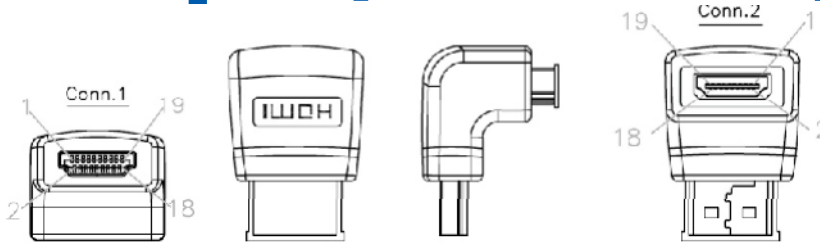

Ürün Kodu: AH0007

HDMI Type A Dişi-Erkek Adaptör, 90 Derece, Siyah

Teknik Özellikler

- Bağlantı:
 - HDMI 19M : HDMI 19P Altın Kaplama Erkek Bağlantı Noktası
 - HDMI 19F : HDMI 19P Altın Kaplama Dişi
- Renk : Siyah

Elektriksel Bilgiler

1. Bağlantı Noktası Direnci: 2 ohm max.
2. Yalıtkan Direnci: 5M ohm min.

Paket İçeriği

- 1 x HDMI AM/AF 90 Derece Adaptör

Paketleme Bilgisi:

- Paket Ebatı : 8x8.5 mm
- Paket Ağırlığı : 0.01kg
- Karton Ebatı : 320x210x180mm
- Kartondaki Ürün Adedi : 300 Adet
- Karton Ağırlığı : 3.6kg