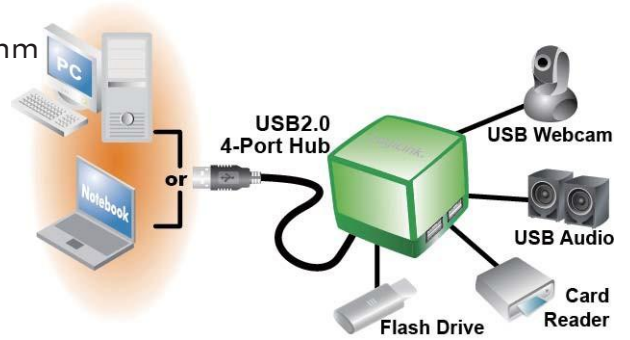

Ürün Kodu. UA0121

Cube Serisi 4 Port USB2.0 Hub, Yeşil

Teknik Özellikler:

- Benzersiz Tasarım
- USB1.1/2.0 Spec. standardı ile uyumlu
- 1 Port Giriş - 4 Port Çıkış
- Yüksek akım algılama ve koruma özelliği
- LED Aydınlatma

Paket İçeriği:

- 1 x "Cube" 4 Port USB2.0 Hub
- 1 x Kullanma Kılavuzu

Paketleme Bilgisi:

- Paket Ebatı : 80x140x70 mm
- Paket Ağırlığı : 0.12 kg
- Koli Ebatı : 575x415x160 mm
- Koliadaki Ürün Adedi: 40 Adet
- Koli Ağırlığı : 5 kg