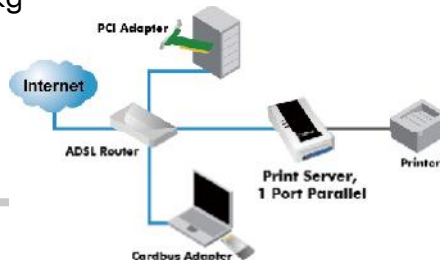

Ürün Kodu. PS0001

1 Port Paralel Print Server

Teknik Özellikler:

- IEEE 802.3, IEEE 802.3u Kablolulu Ethernet standartlarına uyumlu
- Yazıcının paralel portuna doğrudan bağlanabilir
- Ethernet Network üzerinden yazıcınızı tüm bilgisayarlarla paylaşabilirsiniz
- TCP/IP, IPX/SPX, NetBEUI ve AppleTalk network protokollerini destekler
- LPR, IPP, SMB/TCP, Raw yazdırma ve Unix Logical yazdırma protokollerini destekler
- Peer-to-Peer (Noktadan Noktaya) Yazdırma (TCP/IP/IPX/NetBEUI) desteği
- Sunucu tabanlı yazdırma desteği (Novell NetWare ve Windows)
- Windows 98SE/Me/NT/2000/XP/2003/ Vista/7, NetWare (3.x üstü), MAC OS ve Unix/Linux işletim sistemi desteği
- DHCP Server ve Client protokollerini destekler
- Web ve Windows tabanlı yönetim desteği
- Kurulumu ve kullanımı kolaydır
- Hata Toleranslı Firmware güncellemesi

Paket İçeriği:

- 1 x Print Server
- 1 x Güç Adaptörü
- 1 x Hızlı Kurulum Kılavuzu
- 1 x Driver ve Kullanma Kılavuzu CD'si

Paketleme Bilgisi:

- Paket Ebatı : 242x160x80 mm
- Paket Ağırlığı : 0.46 kg
- Koli Ebatı : 400x480x339 mm
- Koli içindeki Ürün Adedi : 20 Adet
- Koli Ağırlığı : 9.2 kg