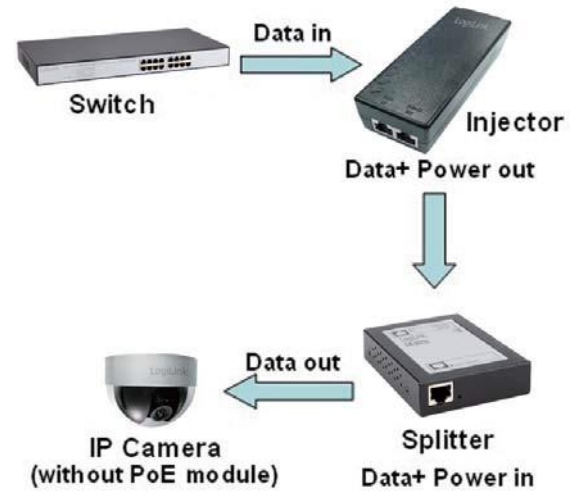

## 1 Port PoE Splitter

1 Port PoE Splitter, 1 adet PoE Giriş Portu (Veri + Güç) ve 1 adet Ethernet Çıkış Portu ile PoE desteği olmayan Access Point ve IP Kamera gibi cihazlar için tasarlanmıştır. Varolan Cat 5e kablo üzerinden 4 farklı DC güç seçeneği ile PoE olmayan cihazlarınıza hem veri hem de enerji taşıyarak priz problemini ortadan kaldırabilirsiniz. Ağ performansını ve etkinliğini arttırmak için mükemmel bir seçimdir.

Kurulum için kablo altyapınızı değiştirmenize gerek yok

PoE cihazları ağınıza dahil etmek için var olan Cat 5e kablolarınızı hem veri hem de güç aktarımı için kullanabilirsiniz. Bu sayede maliyet ve zaman tasarrufu sağlarsınız.

### Genel Özellikler:

- 1 x 10/100M PoE Giriş Portu (Veri + Güç) + 1 x 10/100M Ethernet Çıkış Portu (Veri Çıkışı)
- Güç algılama ve sınıflandırma özelliği
- IEEE 802.3 af standardına uyumlu
- 5V, 7.5V, 9V ve 12V çıkış voltaj